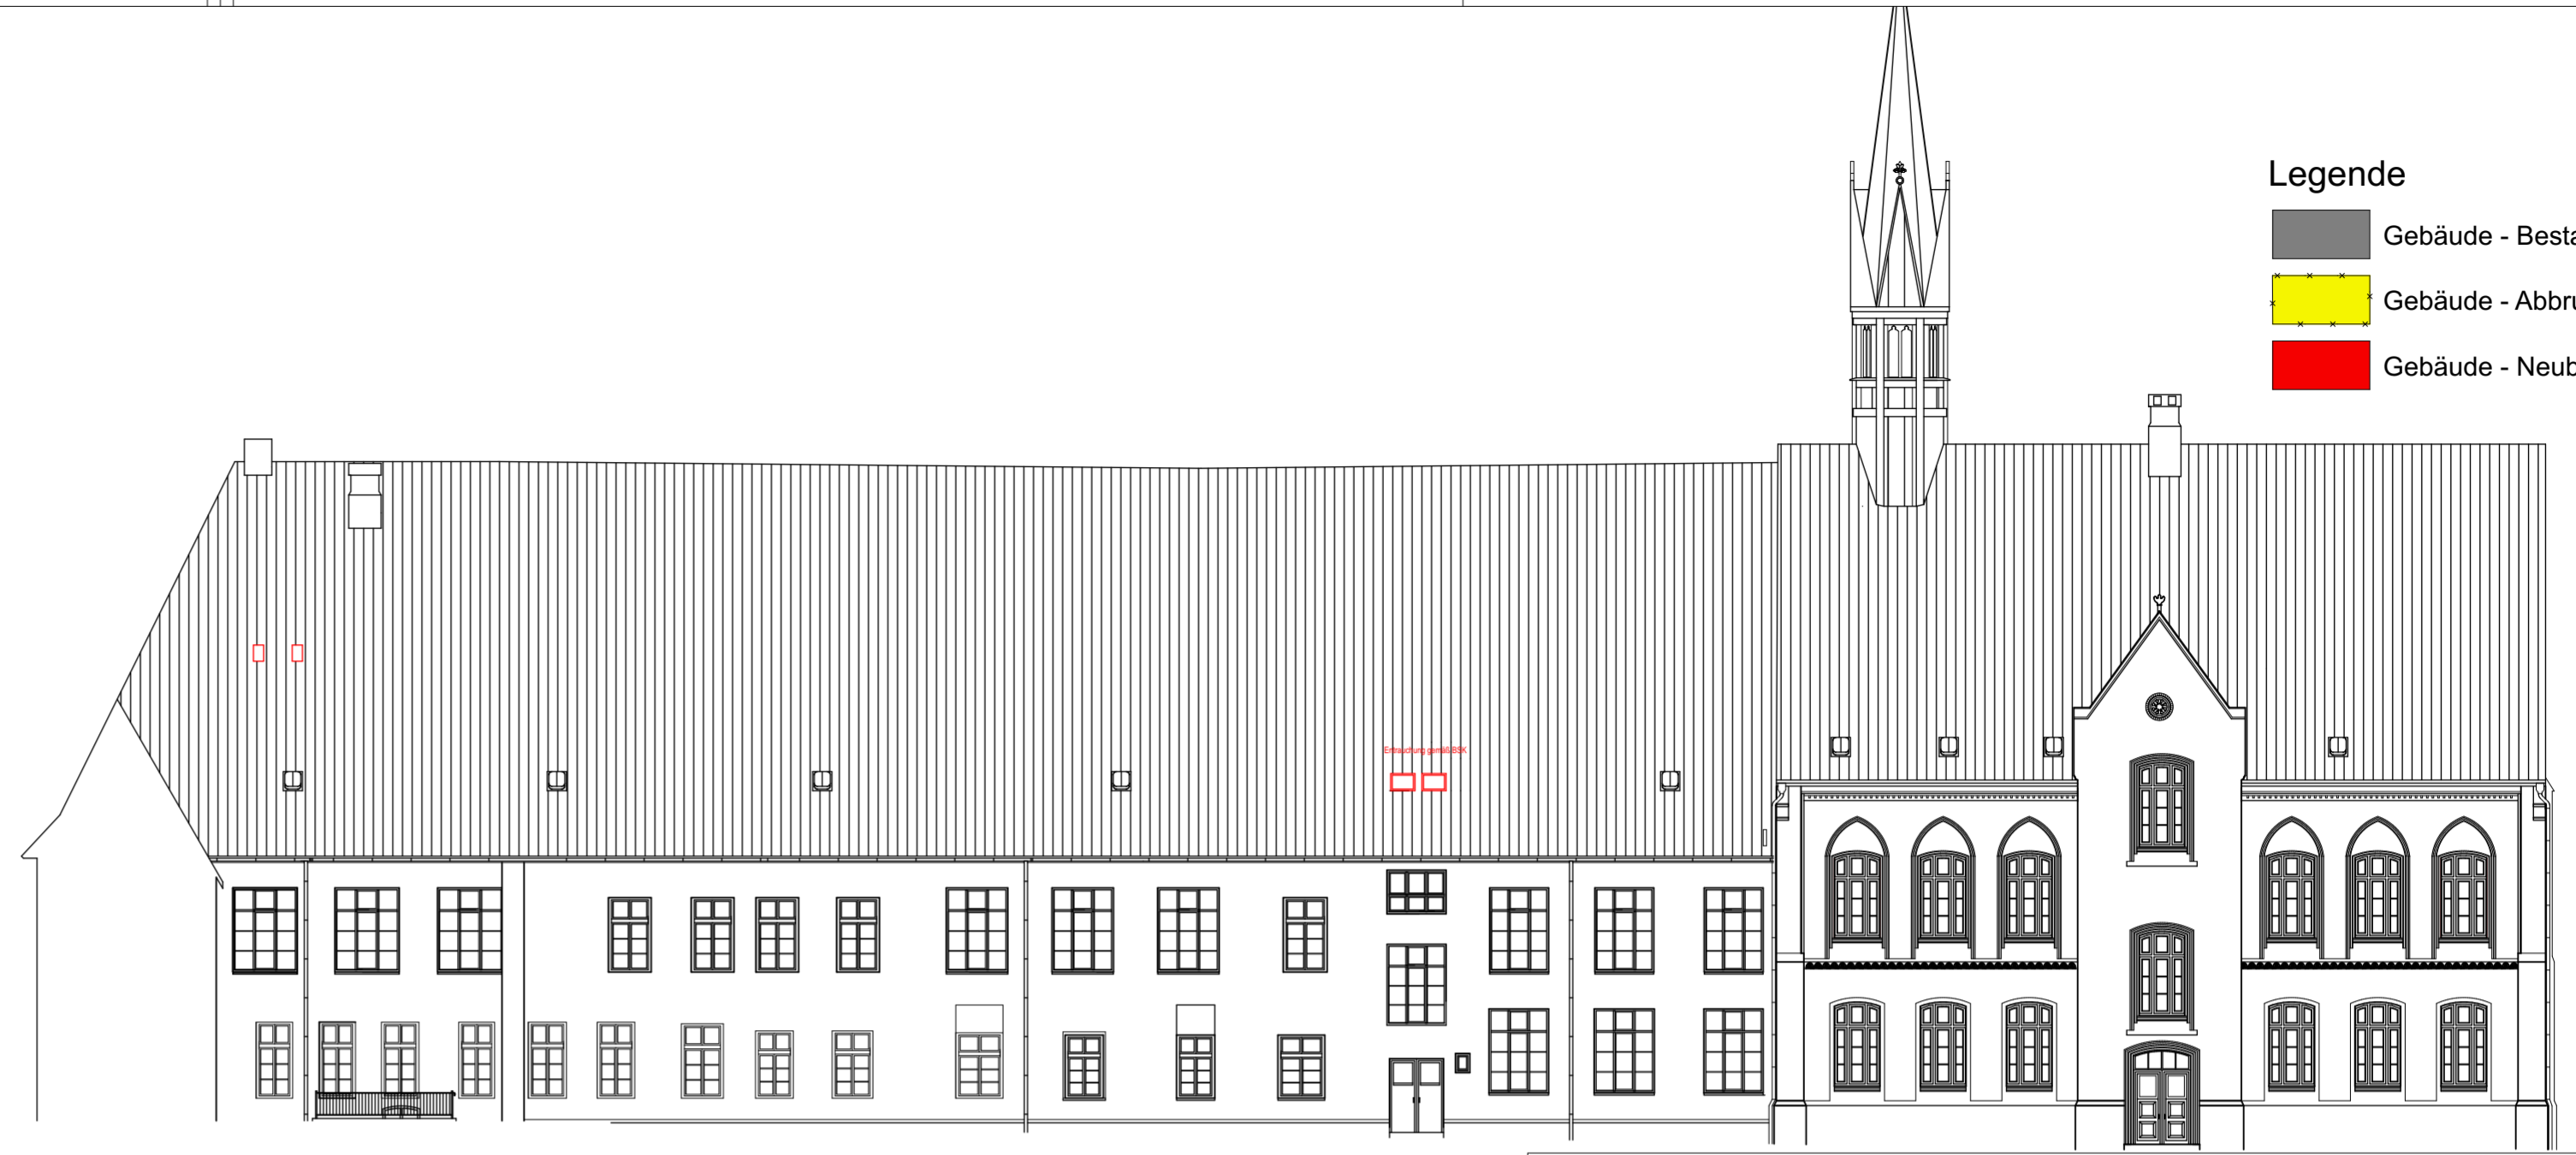

Ostansicht, Ludwigstraße

Südansicht, Innenhof

Nordansicht, Heiligengeiststraße

Legende

- Gebäude - Bestand
- Gebäude - Abbruch
- Gebäude - Neubau

geplant von: op. Architekten BDA PartG mbB	Verfasser
(Datum, Unterschrift)	
bestätigt von: Gebäudewirtschaft Neue Sülze 32 · 21335 Lüneburg	Bauherr
(Datum, Unterschrift)	

Bauherr: **Hansestadt Lüneburg**
 Der Oberbürgermeister
 Gebäudewirtschaft
 Neue Sülze 32 · 21335 Lüneburg

Planung: op.Architekten BDA PartG mbB

Anschrift: Marie - Curie - Str. 1, 21335 Lüneburg
 Tel.: 04131 / 78987 - 0
 Fax: 04131 / 78987 - 20
 eMail: info@oldenburg-plesse.de

op. architekten
OLDENBURG. PLESSE. BDA

Grundschule Heiligengeist
 Heiligengeiststraße 29, 21335 Lüneburg

**Umbau und Erweiterung zur
 Ganztagschule**

Hochbau

Entwurf - Hauptgebäude Ansichten		
Datum: 26.02.20	Maßstab: 1:200	gez.: JA / DM
Plan-Nr.: A-1.2.4	Blattgröße: 594 x 420	gepr.:
Plan-Index: 00		
Datei-Code: Hauptgebäude Ansichten		