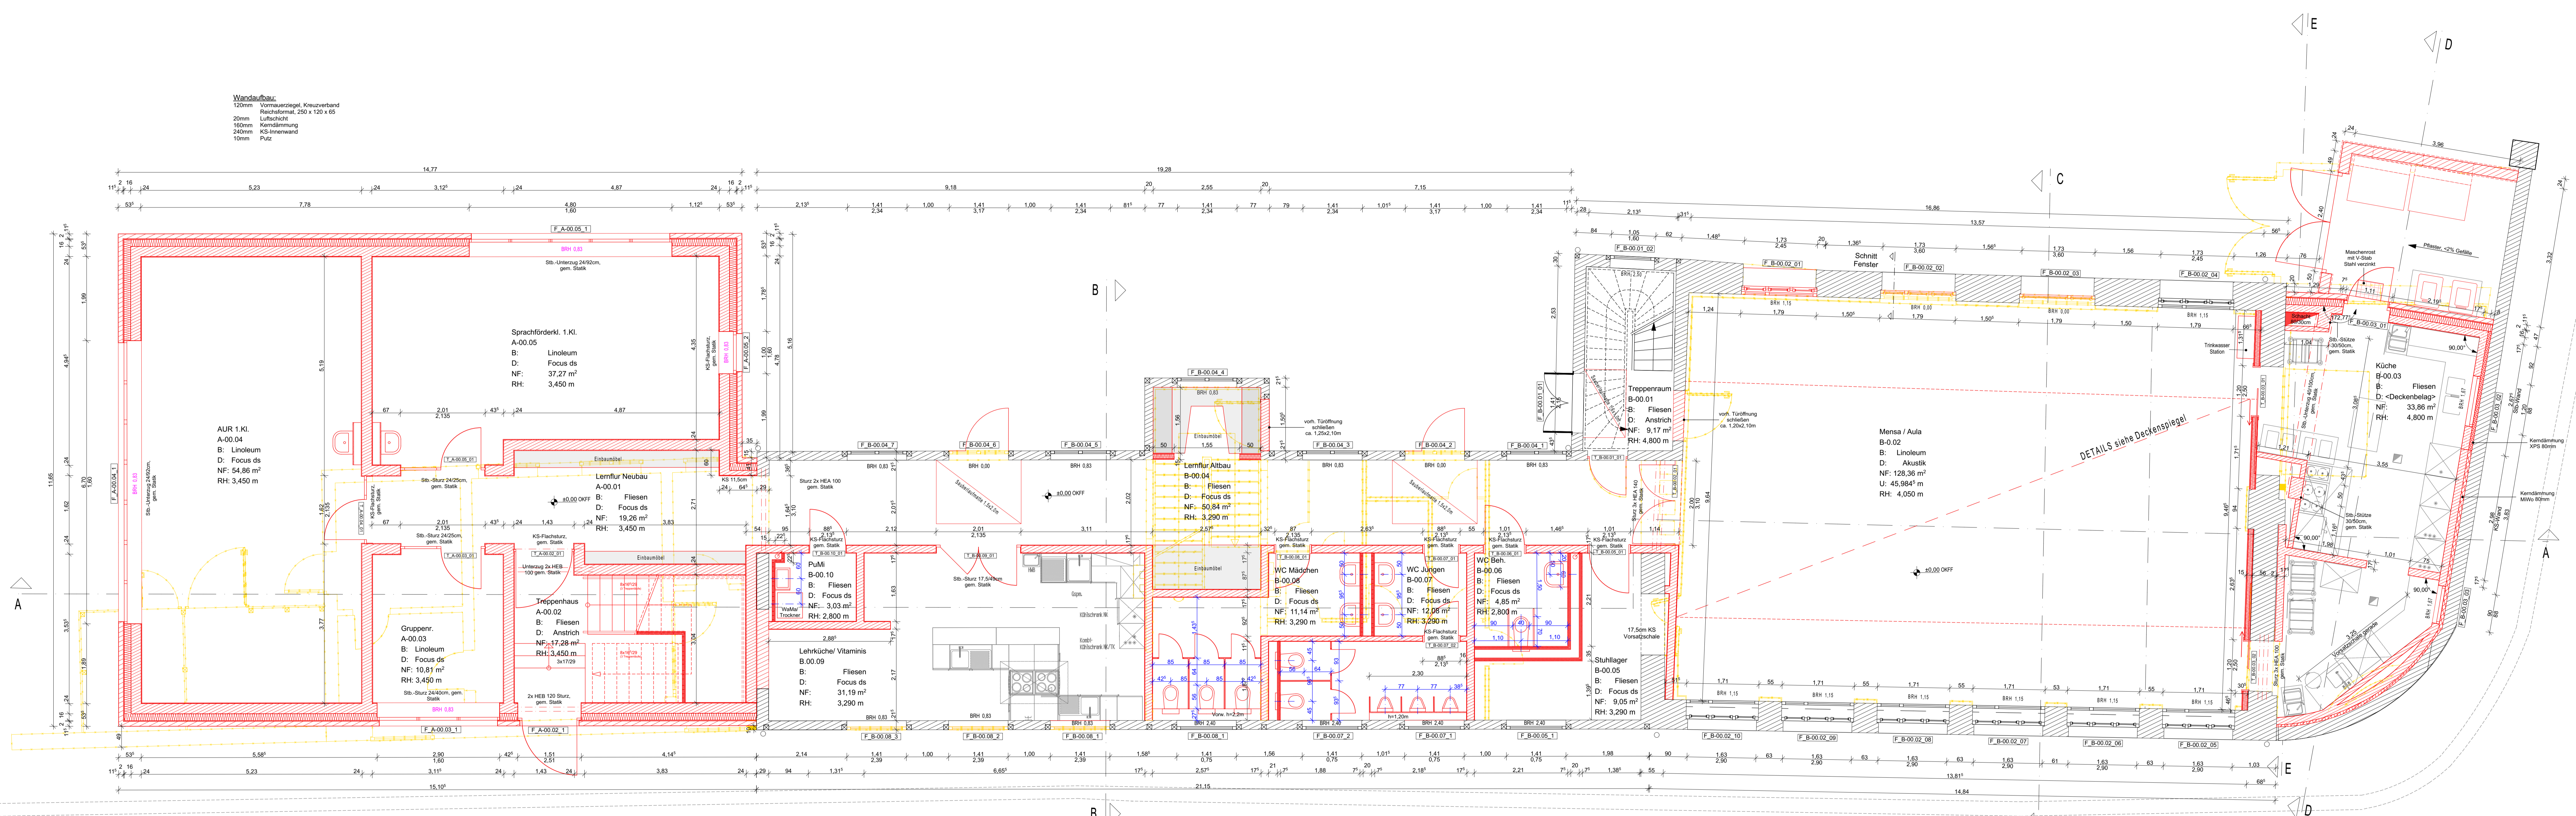

NEUBAU KLASSEN

UMBAU IM BESTAND

UMBAU KÜCHE

**LEGENDE:**

- Gebäude - Bestand
- Gebäude - Abbruch
- Gebäude - Neubau

OKFF 0,00m ≈ 17,96 m ü. NHN

GEZ	DATUM	ÄNDERUNGSINHALT	INDEX

VORABZUG

Umbau und Erweiterung zur Ganztagschule  
**Heiligengeistchule**  
 Heiligengeiststraße 29, 21335 Lüneburg

Bauherr:  
  
**Hansestadt Lüneburg**  
 Die Oberbürgermeister-Gebäudeverwaltung  
 Neue Straße 32 · 21335 Lüneburg

Projektnr.:	19.01
Phase:	Ausführungsplanung
Darstellung:	Grundriss EG
Maßstab:	1:50
Format:	147cm x 59,4cm
Bearbeiter:	XX
PlanDatum:	12.05.2020
Plannummer:	HGS-1_5-GR-EG-02_XX